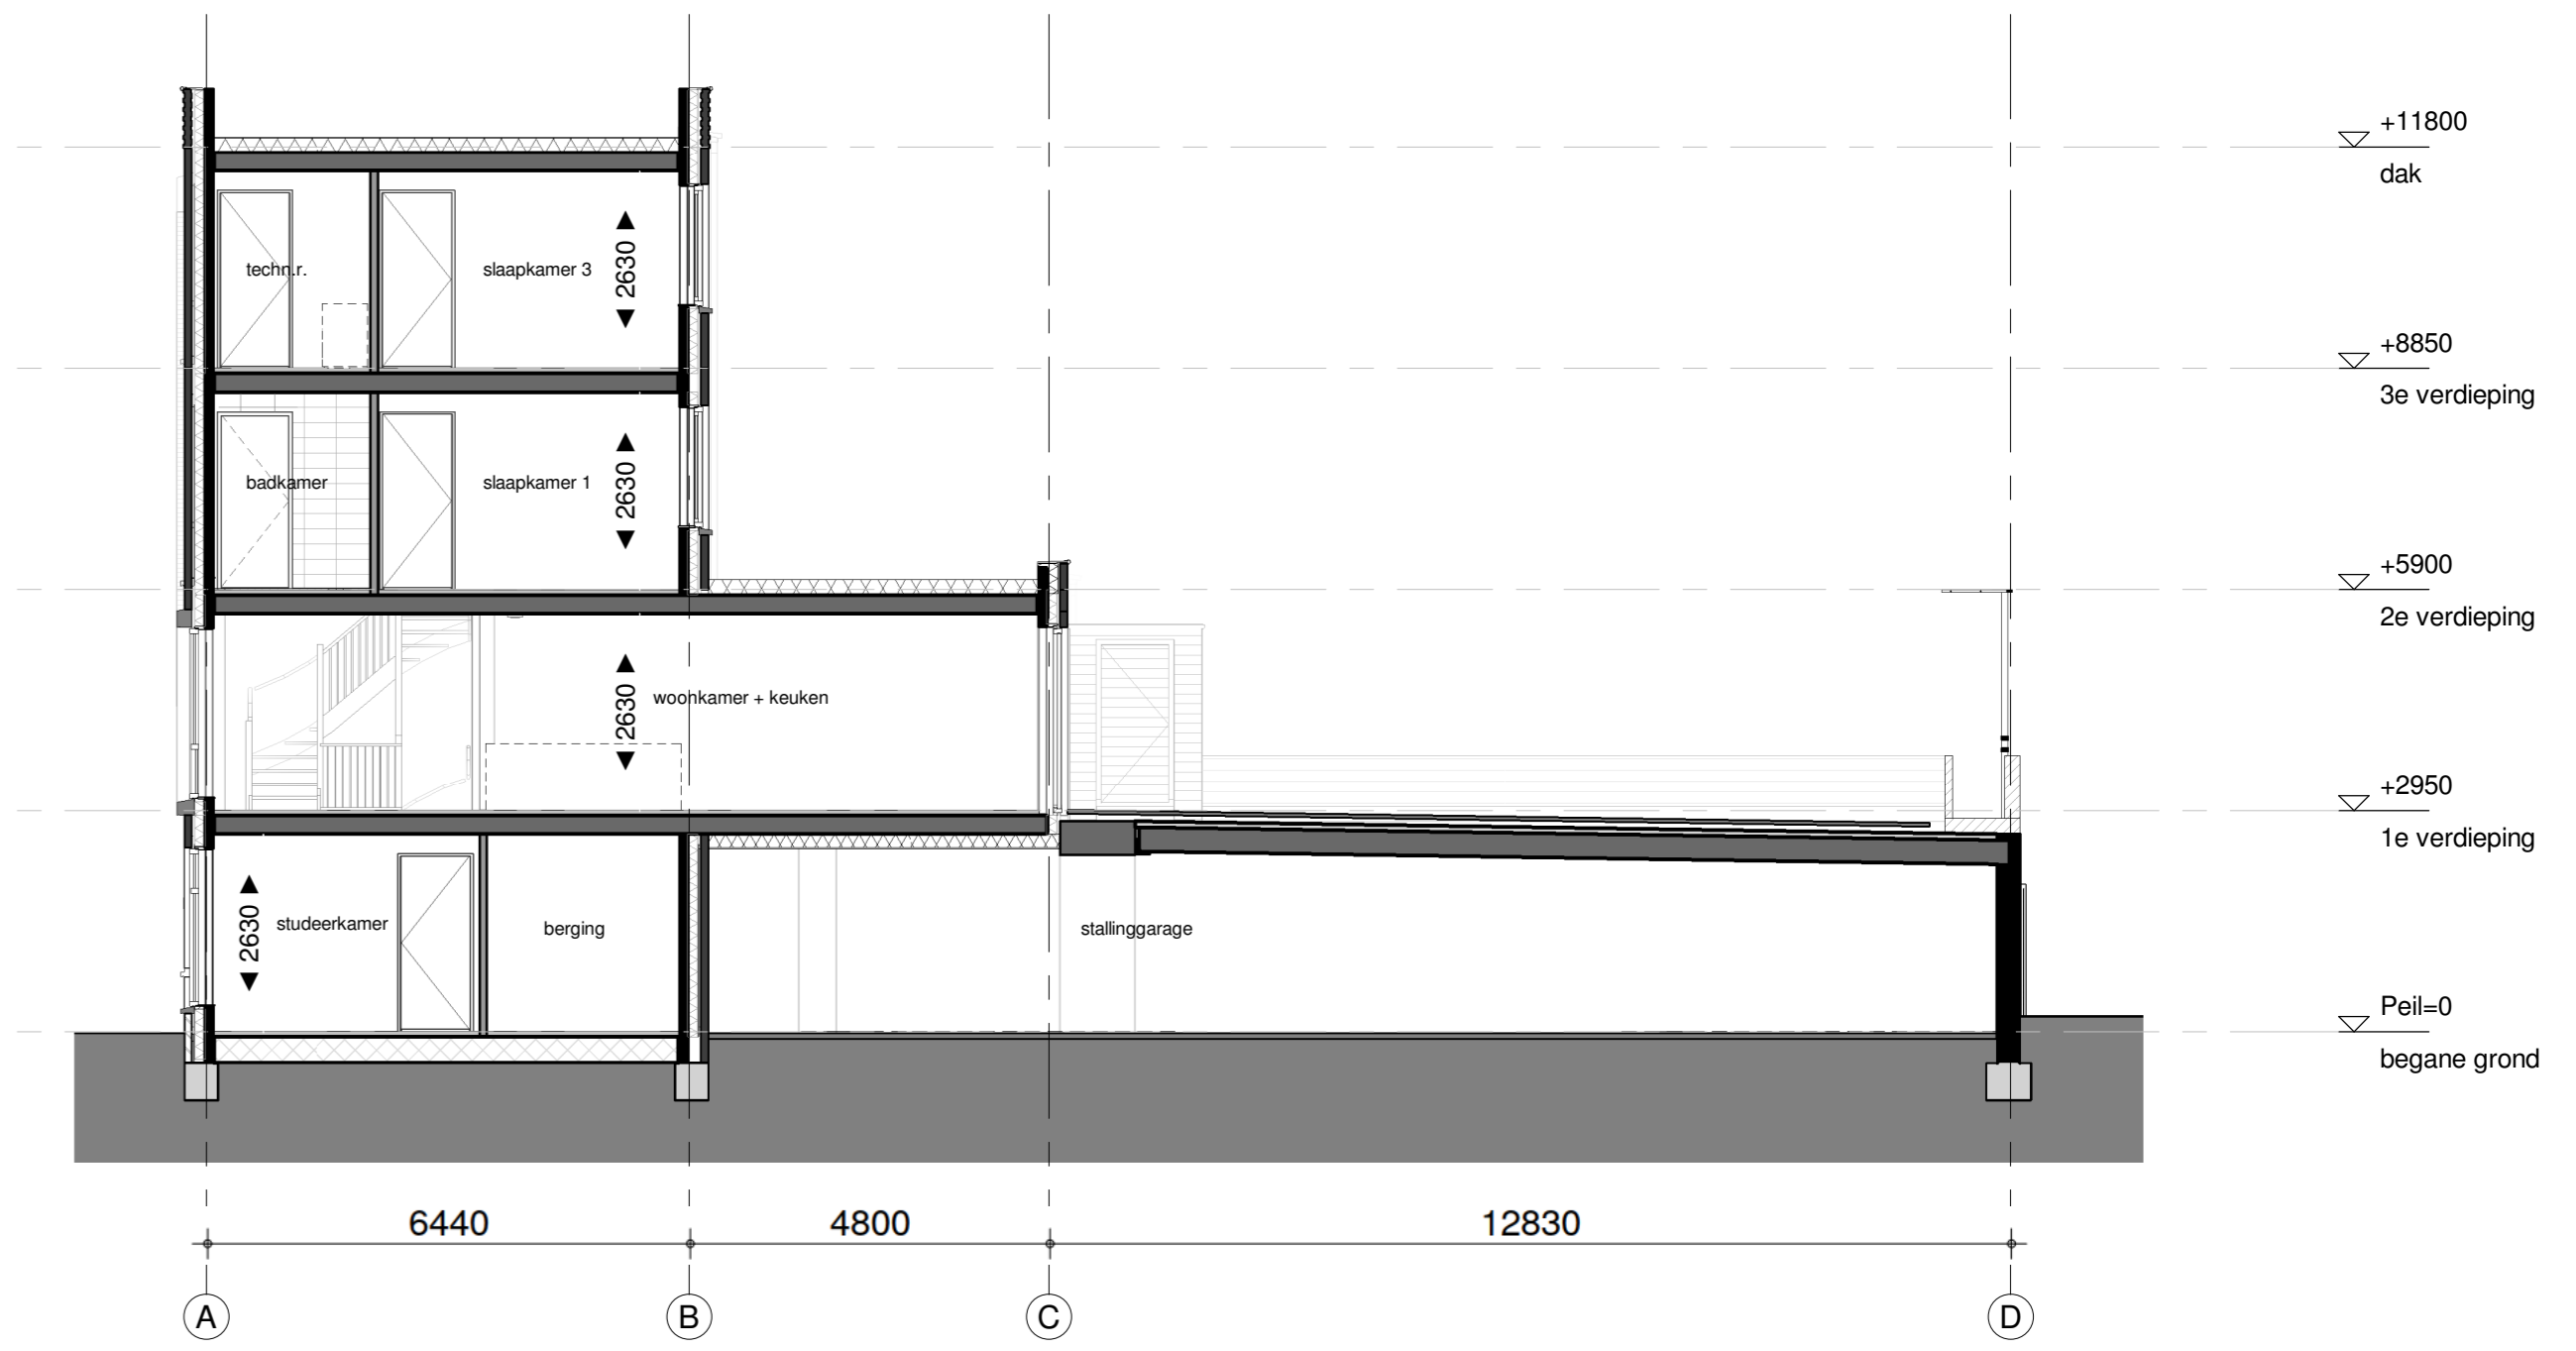

doorsnede
1 : 100