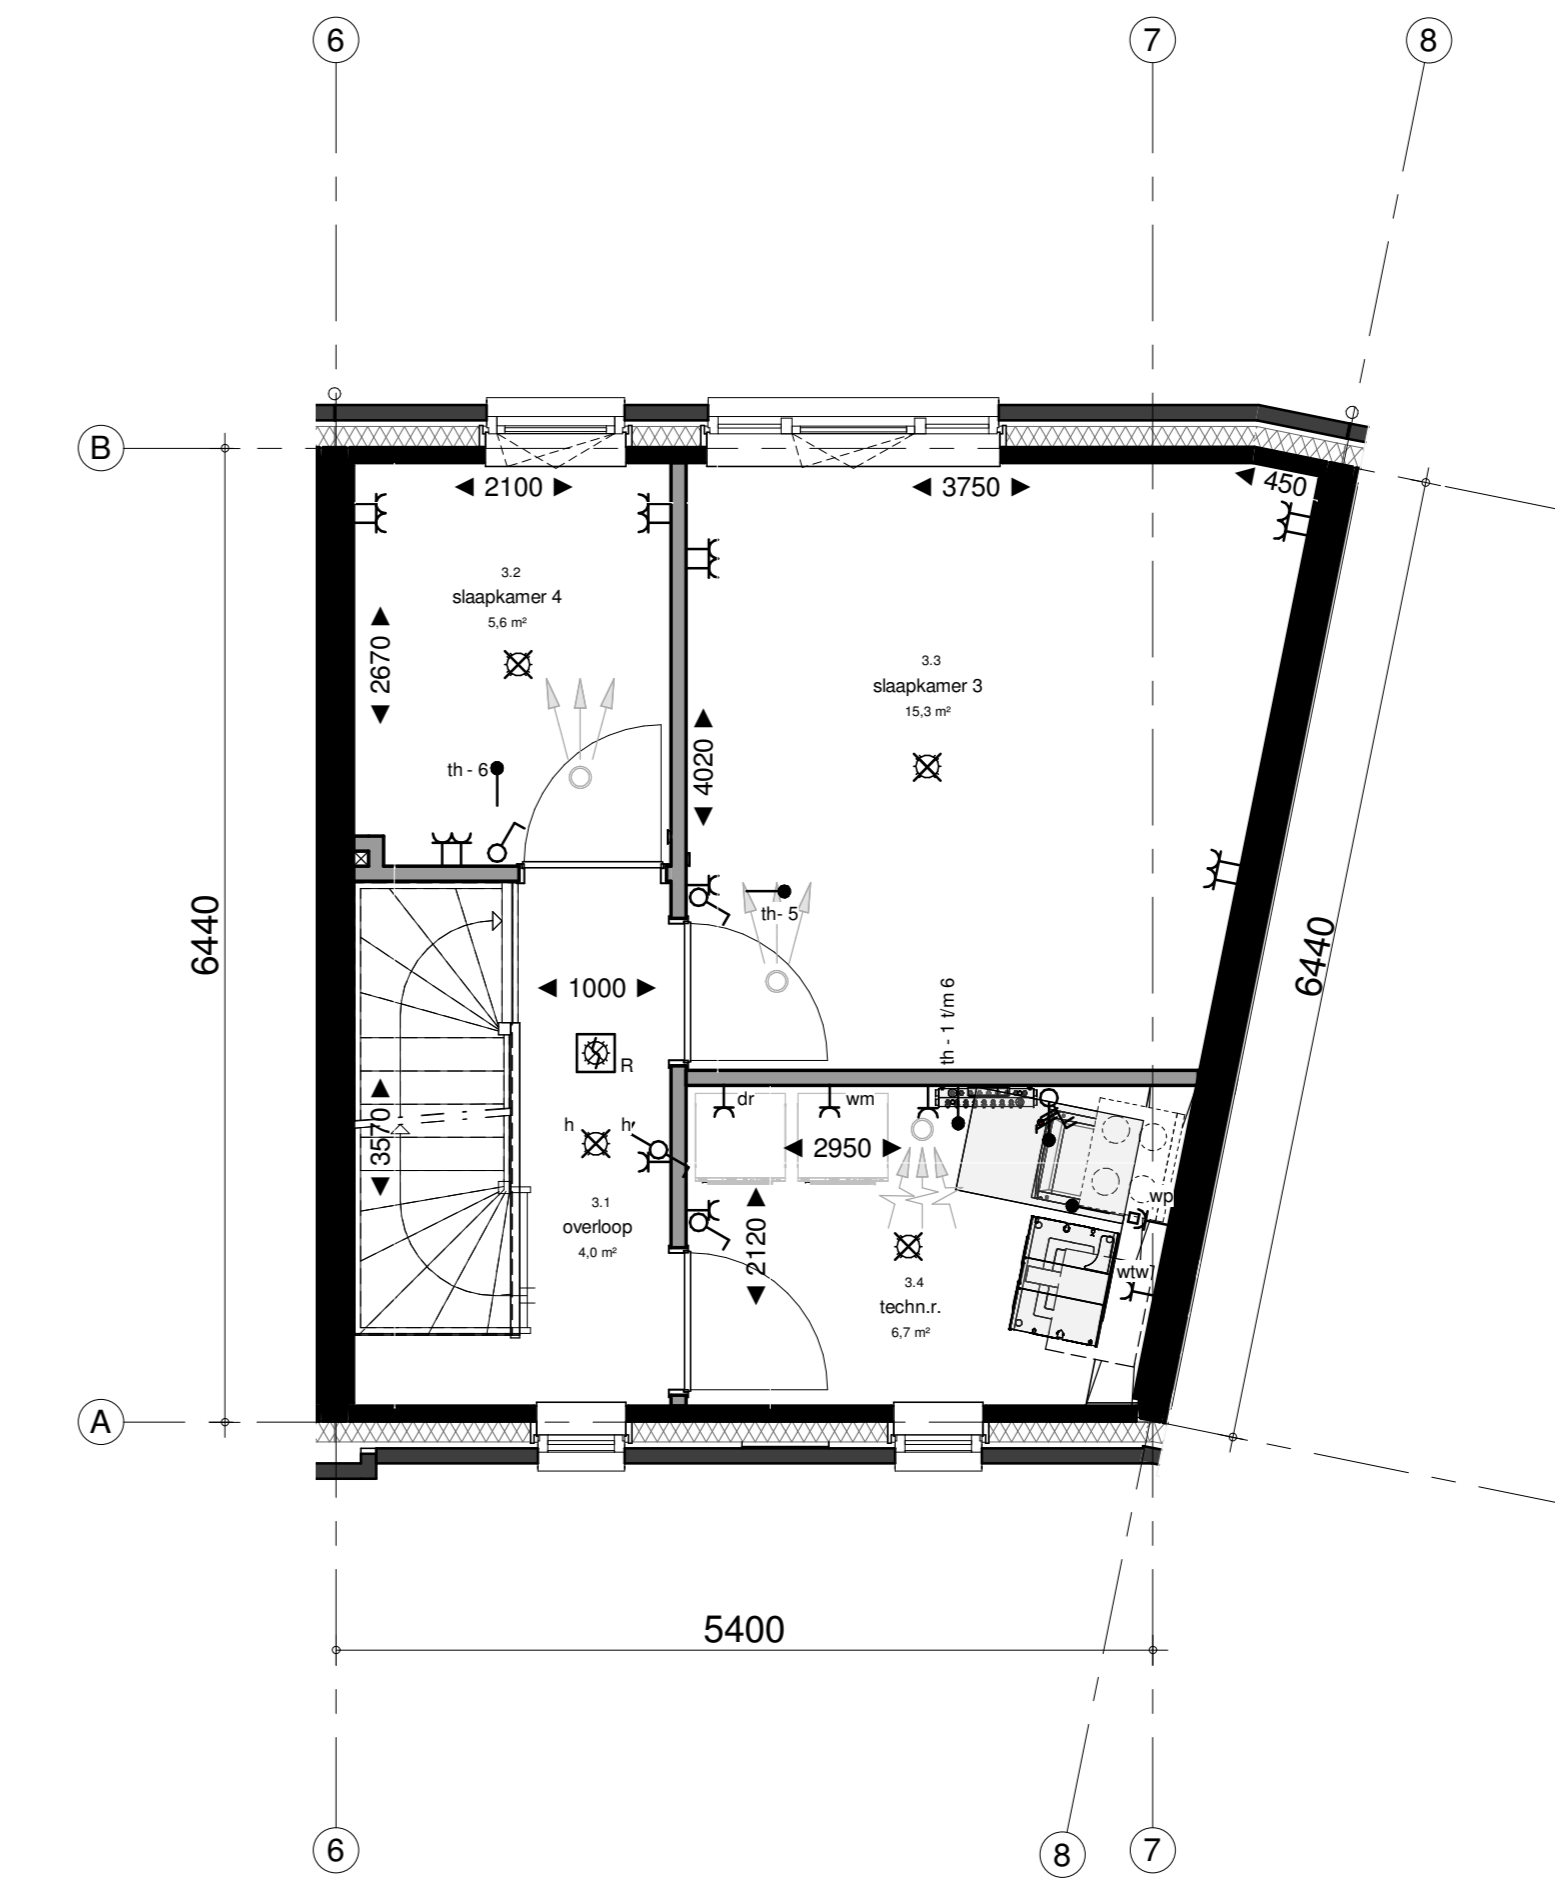

SPOORWONING

project: **TUINEN GENTR.**
betreft: **BNR 79**
fase: **KAO**
datum: **24-03-2021**
schaal: **1:50**
formaat: **A0**
projectnummer: **P10304**
tekeningnummer: **B9.8-603**