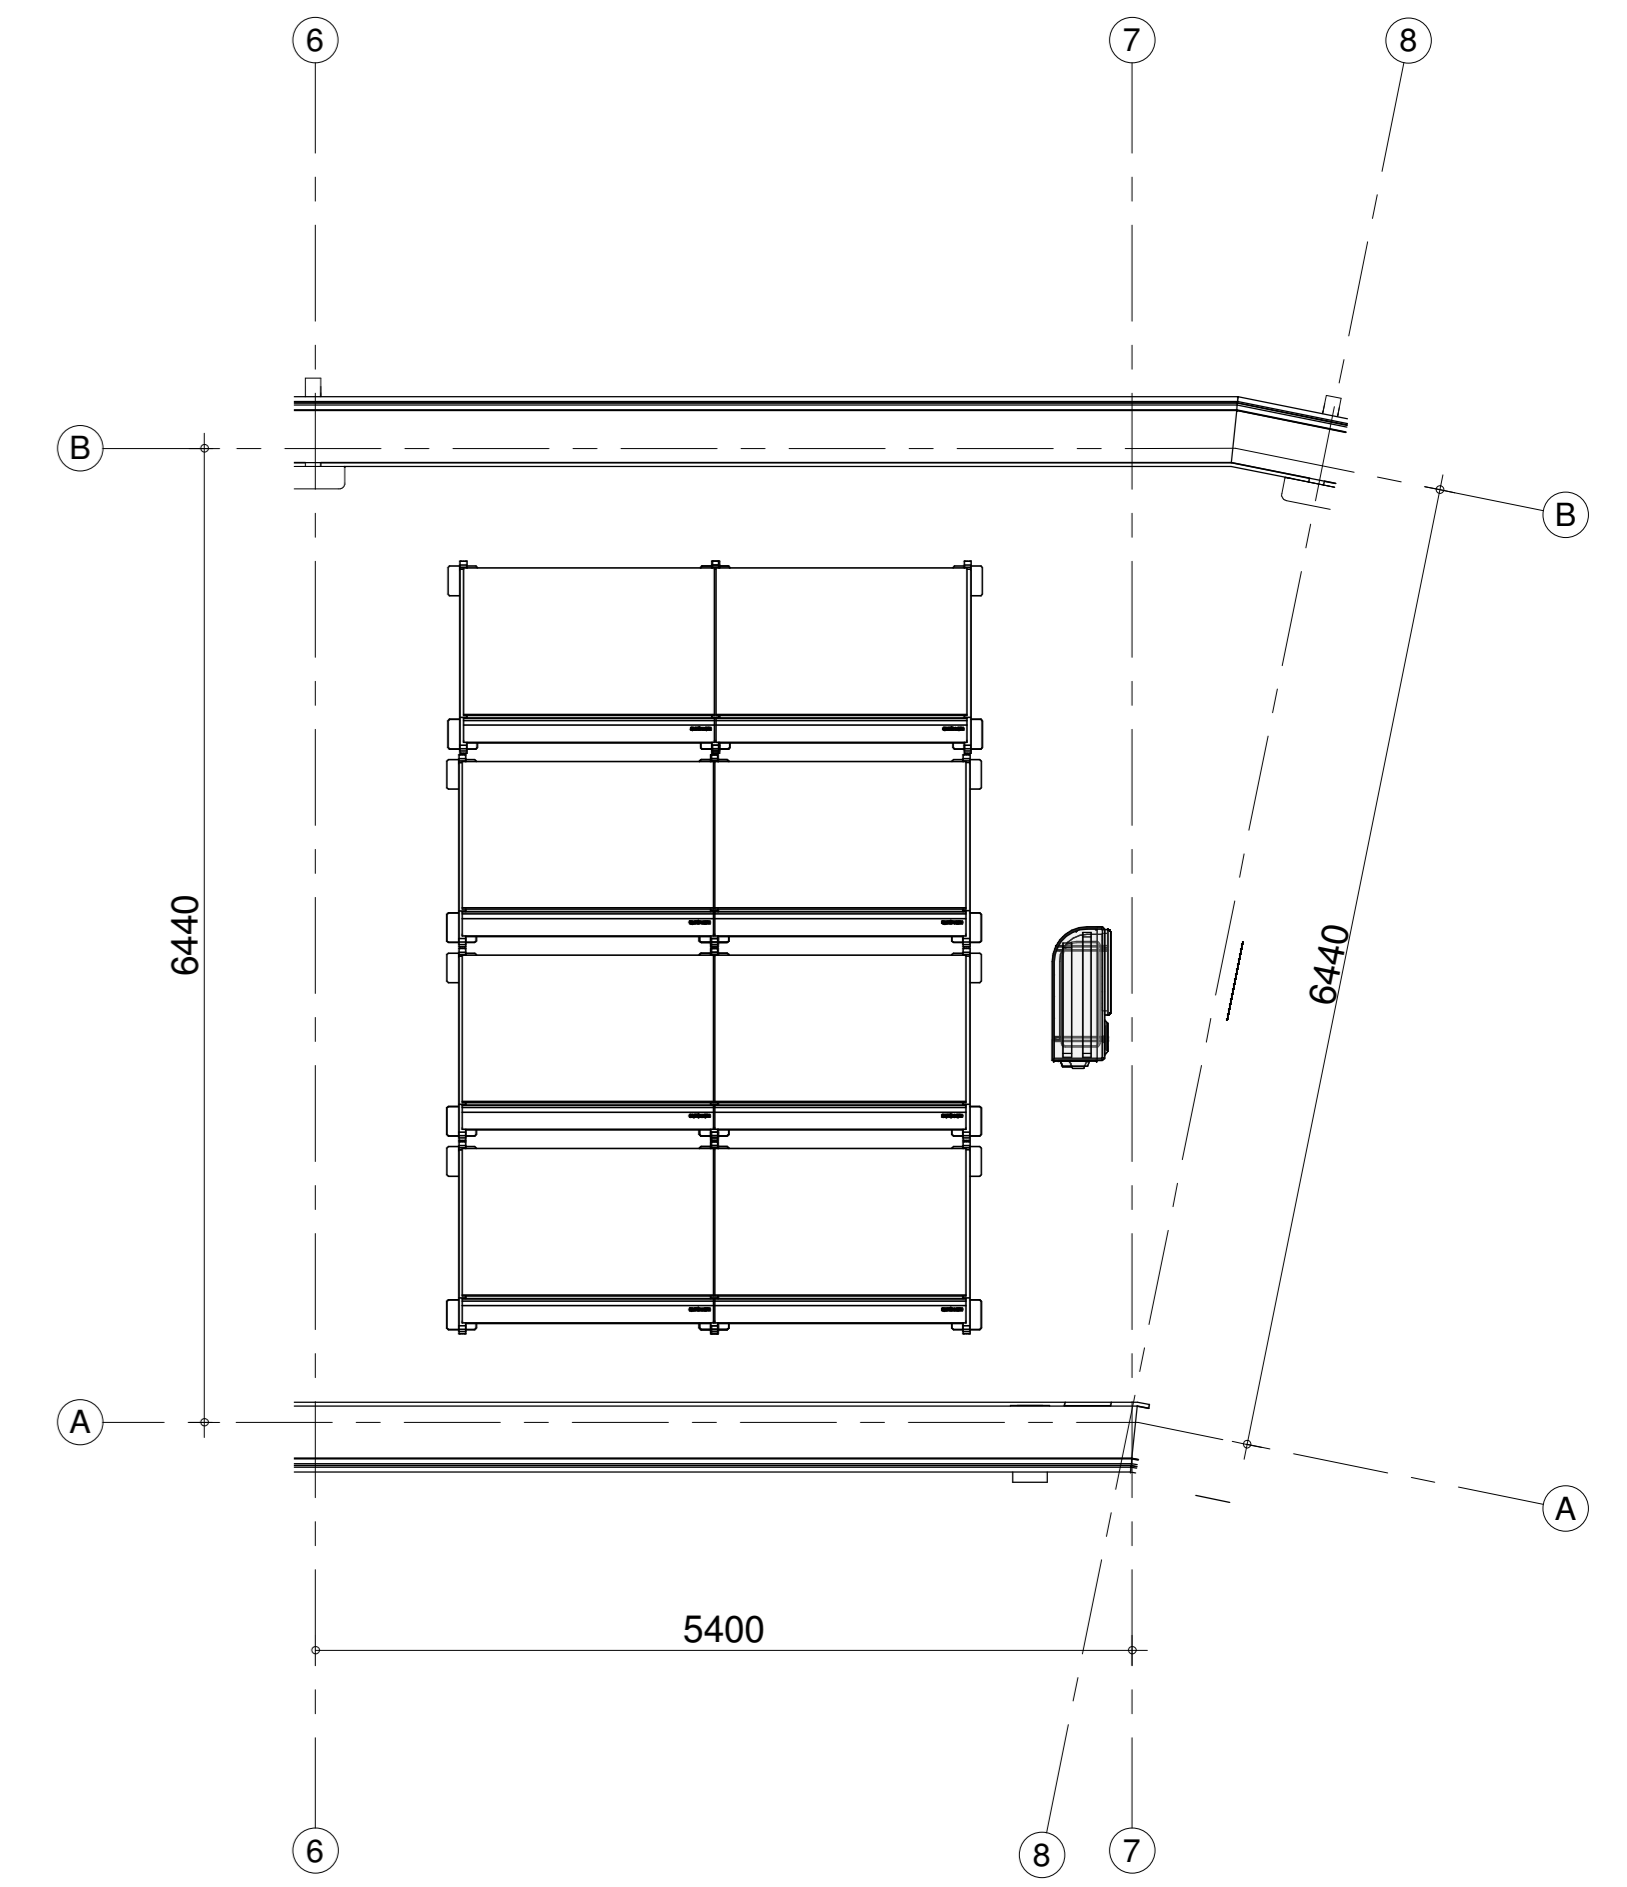

dak
1 : 50

SPOORWONING

project: **TUINEN GENTR.**
betreft: **BNR 79**
fase: **KAO**
datum: **24-03-2021**
schaal: **1:50**
formaat: **A0**
projectnummer: **P10304**
tekeningnummer: **B9.8-603**