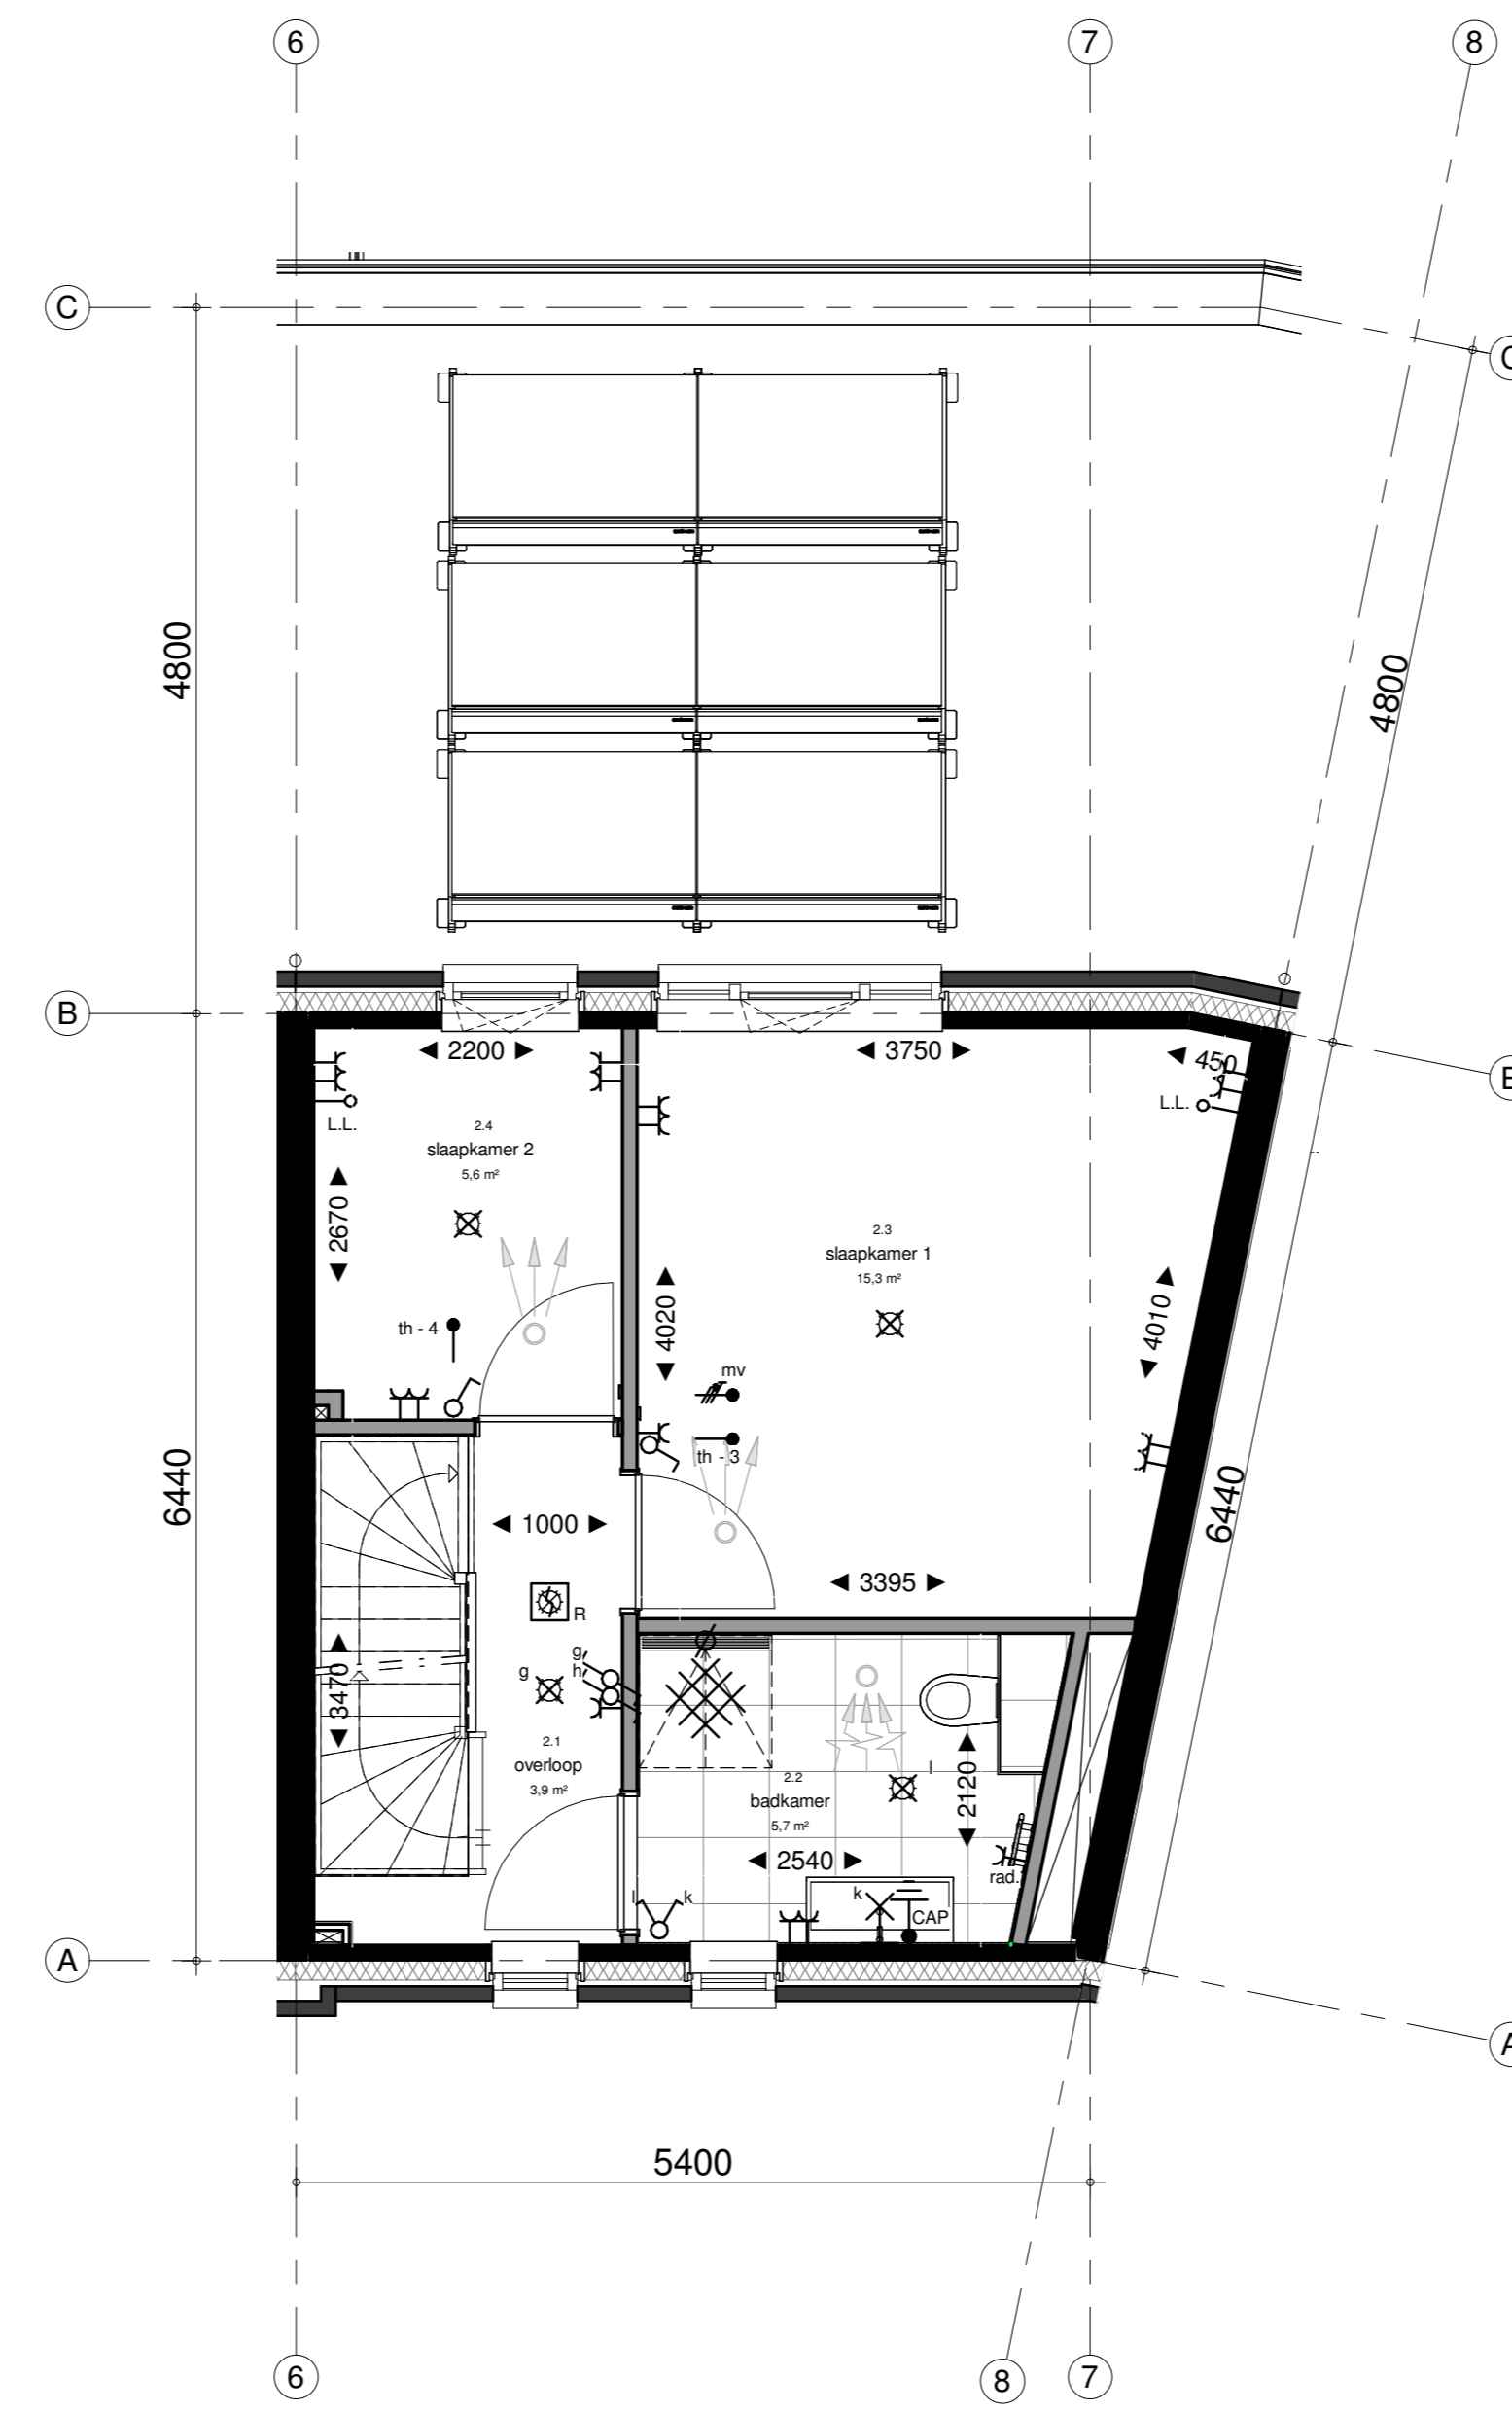

2e verdieping
1 : 50